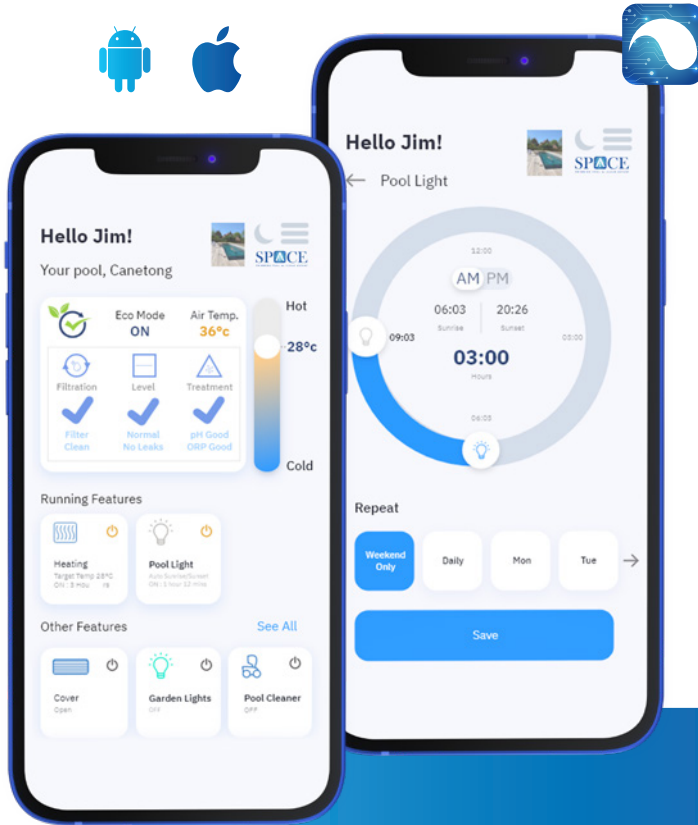

Schafft mehr Spass
& Entspannung

Schützt Ihre
Investition

Schützt
die Umwelt

Senkt die
Betriebskosten

INTELLIGENTE KONTROLLE & ÜBERWACHUNG

Mittels der **App** macht **SPACE** jede Poolanlage aus der Ferne sicht- und steuerbar. Die Parameter können über die Cloud verändert werden und die meisten Komponenten auf Distanz analysiert und überwacht werden.

BESTE SERVICEQUALITÄT!

Mit SPACE und seiner **Web-Schnittstelle** können Sie den Zugriff auf Ihren Pool teilen und dessen Verwaltung delegieren.

So kann zum Beispiel Ihr Pool-Spezialist mit wenigen Klicks den Zustand Ihres Pools verfolgen. Er wird informiert, wenn er gewartet werden muss und weiß, welche Art von Wartung benötigt wird.