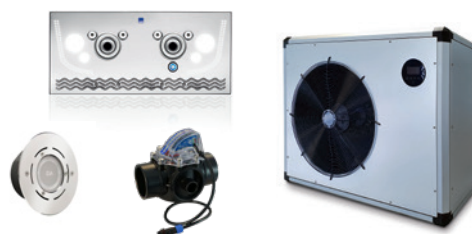

APF® automatische Flockung und ACO®-Dosierung.

(DA-SY®-System: Seite 6)

POOLABDECKUNG & SONSTIGES ZUBEHÖR

Steuerung der Rollladenabdeckung, Management der Wasserattraktionen (Gegenstromdüse, Wasserfälle, Massagesysteme etc.), Durchflusskontrolle (mit FlowVis®-Flowmeter) und allem anderen