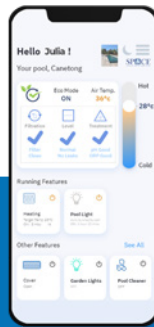

WAS IST SPACE?

SPACE ist mehr als ein klassisches Pool-Automatisierungssystem: Es ist ein Gerät, mit dem Sie Ihren Pool in Echtzeit überwachen und aus der Ferne steuern können. Dank seiner eingebetteten **künstlichen Intelligenz (KI)*** analysiert und kontrolliert **SPACE** kontinuierlich alle Parameter Ihres Pools, um seine eigene Leistung zu verbessern, unnötigen Wasserverbrauch zu vermeiden und die Betriebskosten zu senken.

INTELLIGENZ FÜR IHR SCHWIMMBAD!

MEHR ALS NUR AUTOMATISIERUNG: FÜR MEHR AUTONOMIE & LEISTUNG!

Bei **SPACE** arbeiten Algorithmen zusammen, die Ihren Pool und sein Verhalten immer besser kennenlernen (maschinelles Lernen), um sämtliche Prozesse zu optimieren. **Ihr Pool verwaltet seine täglichen Bedürfnisse effizient, nachhaltig und eigenständig.**

DIE BESTE TECHNOLOGIE

Modernste Technik ist das Herzstück des Systems. **SPACE** arbeitet mit einzigartigen Sensoren, die höchste Zuverlässigkeit bei den Messungen (pH/Redox, Temperatur, Druck, Wasserstand, Salzgehalt usw.) bieten. Diese Technologie, kombiniert mit KI, ermöglicht höchste Genauigkeit und sorgt für die kontinuierliche Optimierung und Verbesserung Ihres Pools.

Komplette Überwachung und Fernsteuerung Ihres Pools über die **Dryden SPACE®-App**.

SMART UND UMWELTFREUNDLICH

Keine Überdosierung von Chemikalien, kein unnötiger Wasser- und Energieverbrauch. Mit **SPACE** wird alles berechnet, geregelt und optimiert:

- Dosierung von Wasserpflegeprodukten erfolgt auf intelligente Weise
- Die Befüllung des Pools richtet sich nach der Wetterlage
- Wasserlecks werden erkannt und damit Wasserverlust vermieden
- Die Betriebszeiten werden ständig optimiert, um den Stromverbrauch zu minimieren

FÜR ALLE SWIMMINGPOOLS GEEIGNET

SPACE kann in **allen bestehenden und neuen Pools (privat und öffentlich) installiert werden.** Es ist für alle Durchflussmengen und fast alle Wasserbehandlungen geeignet.