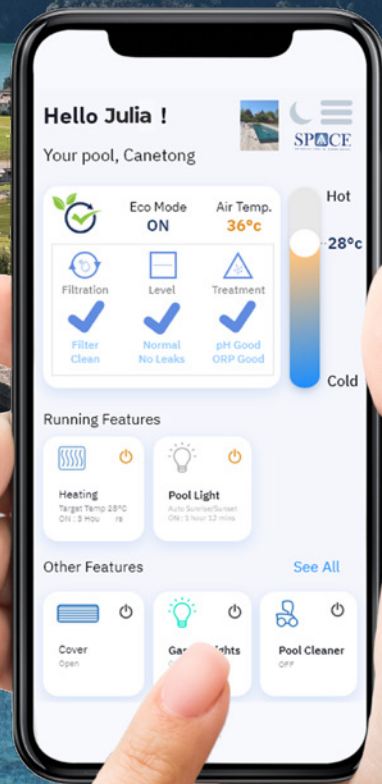

INTELLIGENZ FÜR IHREN POOL!

SPACE

SWIMMING POOL A.I. CLOUD EXPERT

WAS IST SPACE?

SPACE ist mehr als ein klassisches Pool-Automatisierungssystem: Es ist ein Gerät, mit dem Sie Ihren Pool in Echtzeit überwachen und aus der Ferne steuern können. Dank seiner eingebetteten **künstlichen Intelligenz (KI)*** analysiert und kontrolliert **SPACE** kontinuierlich alle Parameter Ihres Pools, um seine eigene Leistung zu verbessern, unnötigen Wasserverbrauch zu vermeiden und die Betriebskosten zu senken.

INTELLIGENZ FÜR IHR SCHWIMMBAD!

MEHR ALS NUR AUTOMATISIERUNG: FÜR MEHR AUTONOMIE & LEISTUNG!

Bei **SPACE** arbeiten Algorithmen zusammen, die Ihren Pool und sein Verhalten immer besser kennenlernen (maschinelles Lernen), um sämtliche Prozesse zu optimieren. **Ihr Pool verwaltet seine täglichen Bedürfnisse effizient, nachhaltig und eigenständig.**

Komplette Überwachung und Fernsteuerung Ihres Pools über die **Dryden SPACE®-App**.

SMART UND UMWELTFREUNDLICH

Keine Überdosierung von Chemikalien, kein unnötiger Wasser- und Energieverbrauch. Mit **SPACE** wird alles berechnet, geregelt und optimiert: