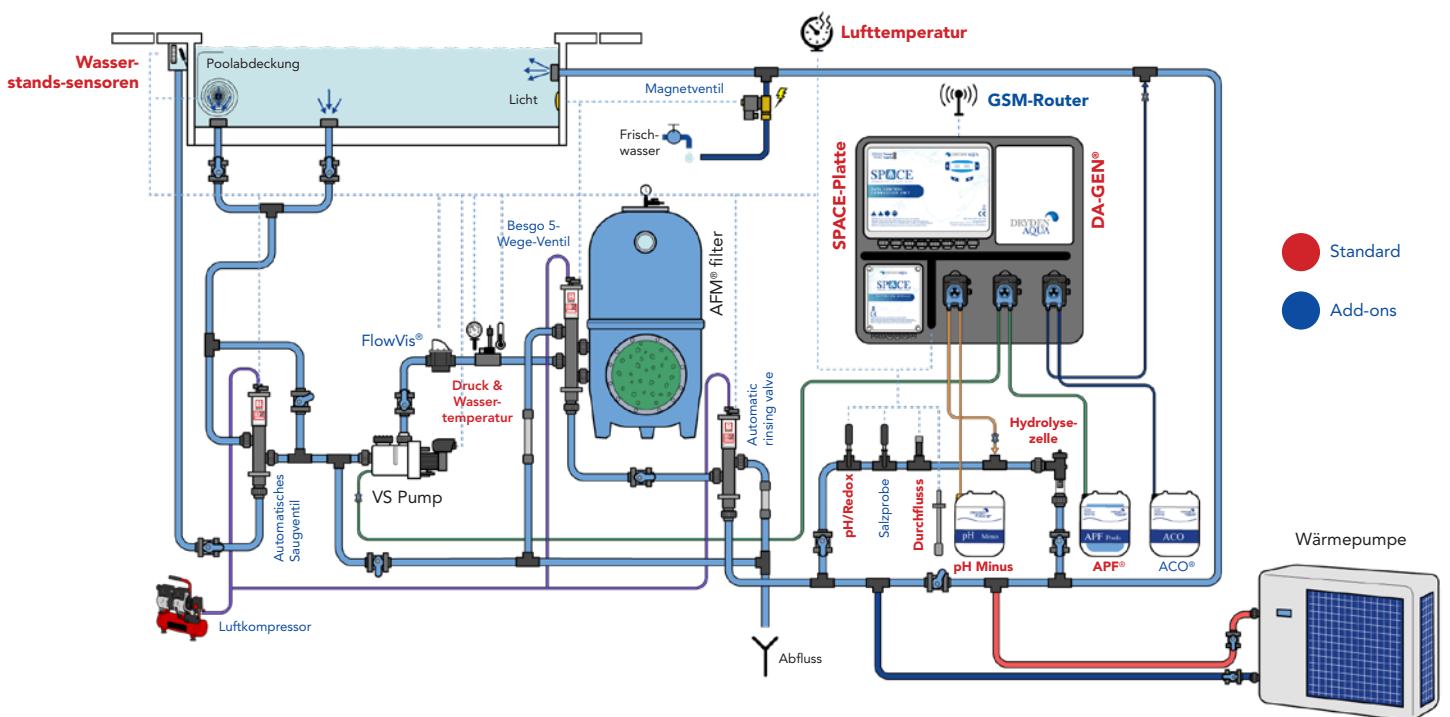

SPACE mit DA-SY+ SCHEMATISCHES DIAGRAMM